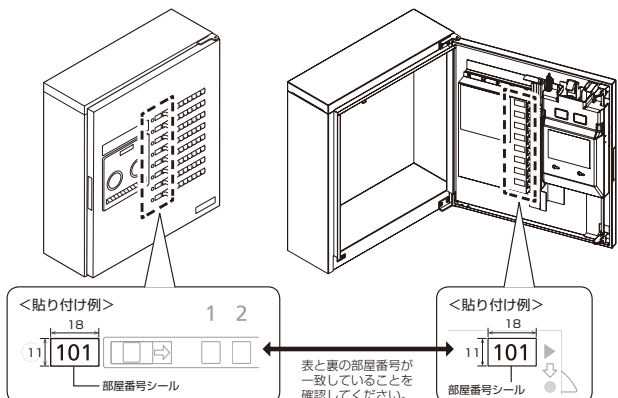

Q16 雨水の浸入は 大丈夫ですか?

共通

A 屋外で使用いただける防雨構造のため、水が浸入しにくい構造
となっています。住宅壁面への取り付けの際は、取り付け用の穴に
シーリングを挿入し、取り付け穴からの水浸入防止をお願いします。
※住宅壁面への取り付けは壁掛け施工のみです。埋め込み施工はできません。

Q17 部屋番号シールを 独自で手配できますか?

コンボ・Maison

A 独自でシールを手配する場合、部屋番号シール貼り付け場所と
サイズについて下記をご参考に貼り付けください。