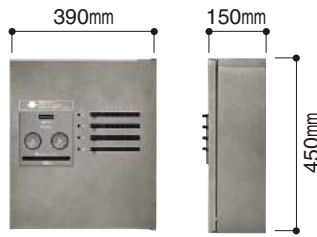

注 必ず部屋番号シールを手配してください。(本体には同梱していません。) 詳細は P60 をご参照ください。
注 必ず印鑑を手配してください。(本体には同梱していません。) 詳細は P61 をご参照ください。
注 錠タイプに応じたシヤチハタ印鑑を手配してください。詳細は P61 をご参照ください。

NEW コンボ-Maisonは2017年6月1日受注開始品です。

● 薄型デザインで
狭いエントランスでも設置可能

幅390mm、奥行もわずか150mm*の省スペース設計。
雨水が内部に漏れにくい構造なので屋根のない場所でも設置が可能です。

*コンパクトタイプの場合
*ハーフタイプは奥行225mmになります。

【コンパクトタイプ】