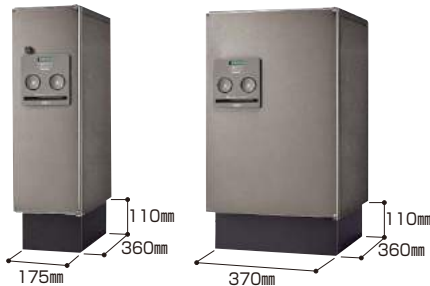

ミドルタイプ

写真は錆鉄ブラック色 (FR) 左開き

※品番のR (L) は扉開き勝手です。右開きはR、左開きはLを選んでください。
※後出し (FR) の場合の後扉の開き勝手については、下欄のご注意⑩をご覧ください。
※品番の□にはカラー品番を入れてください。
※壁掛けはできません。

※1 据え置き施工用ベース (オプション)

スリムタイプ用
CTNR8110TB
錆鉄ブラック色
希望小売価格
21,300円 (税抜)