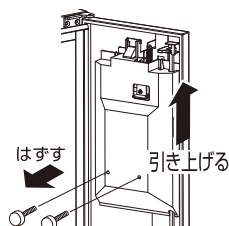

Q2 印鑑の取り付け方法は?

[共通](#)

A ①カバーははずす
(コンボF、コンボint、
コンボ-Maisonは
プラスドライバーで
ねじを着脱してください)
右参考図はコンボです。