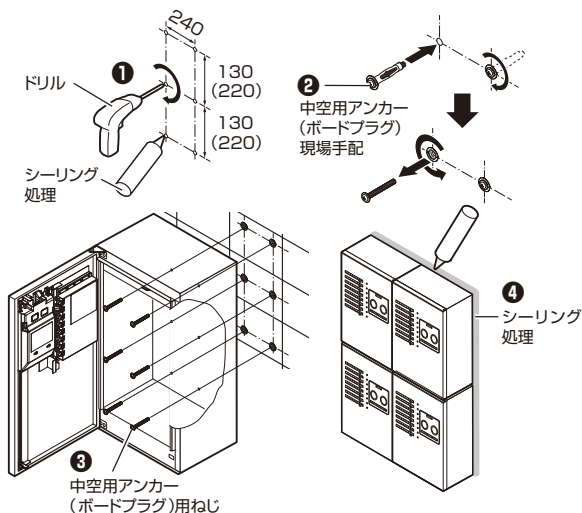

Q18 住宅の外壁に 取り付けできますか?

共通

A ハーフタイプとコンパクトタイプは壁掛け施工が可能です。
取り付け方法は以下の通りです。