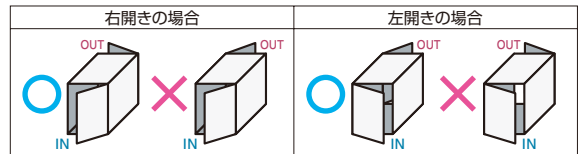

仕様

	コンパクトタイプ	スリムタイプ	ハーフタイプ	ミドルタイプ
電源	不要			
使用環境	周囲温度：-5℃～40℃			
材質	ZAM (高耐食溶融めっき鋼板 t0.8)			
本体サイズ	前出し：幅390×奥行150×高さ450	前出し：幅195×奥行457.5×高さ590 後出し：幅195×奥行460.5×高さ590	前出し：幅390×奥行225×高さ590	前出し：幅390×奥行457.5×高さ590 後出し：幅390×奥行460.5×高さ590
受け取り可能サイズ	340×80×360	130×350×500	340×150×500	340×350×500
質量 (重量)	6.5kg	9.4kg	9.5kg	14.3kg

掲載価格は希望小売価格です。消費税・工事費は含まれておりません。印刷物と実物では色柄が異なりますので、現物の商品サンプルなどでお確かめください。