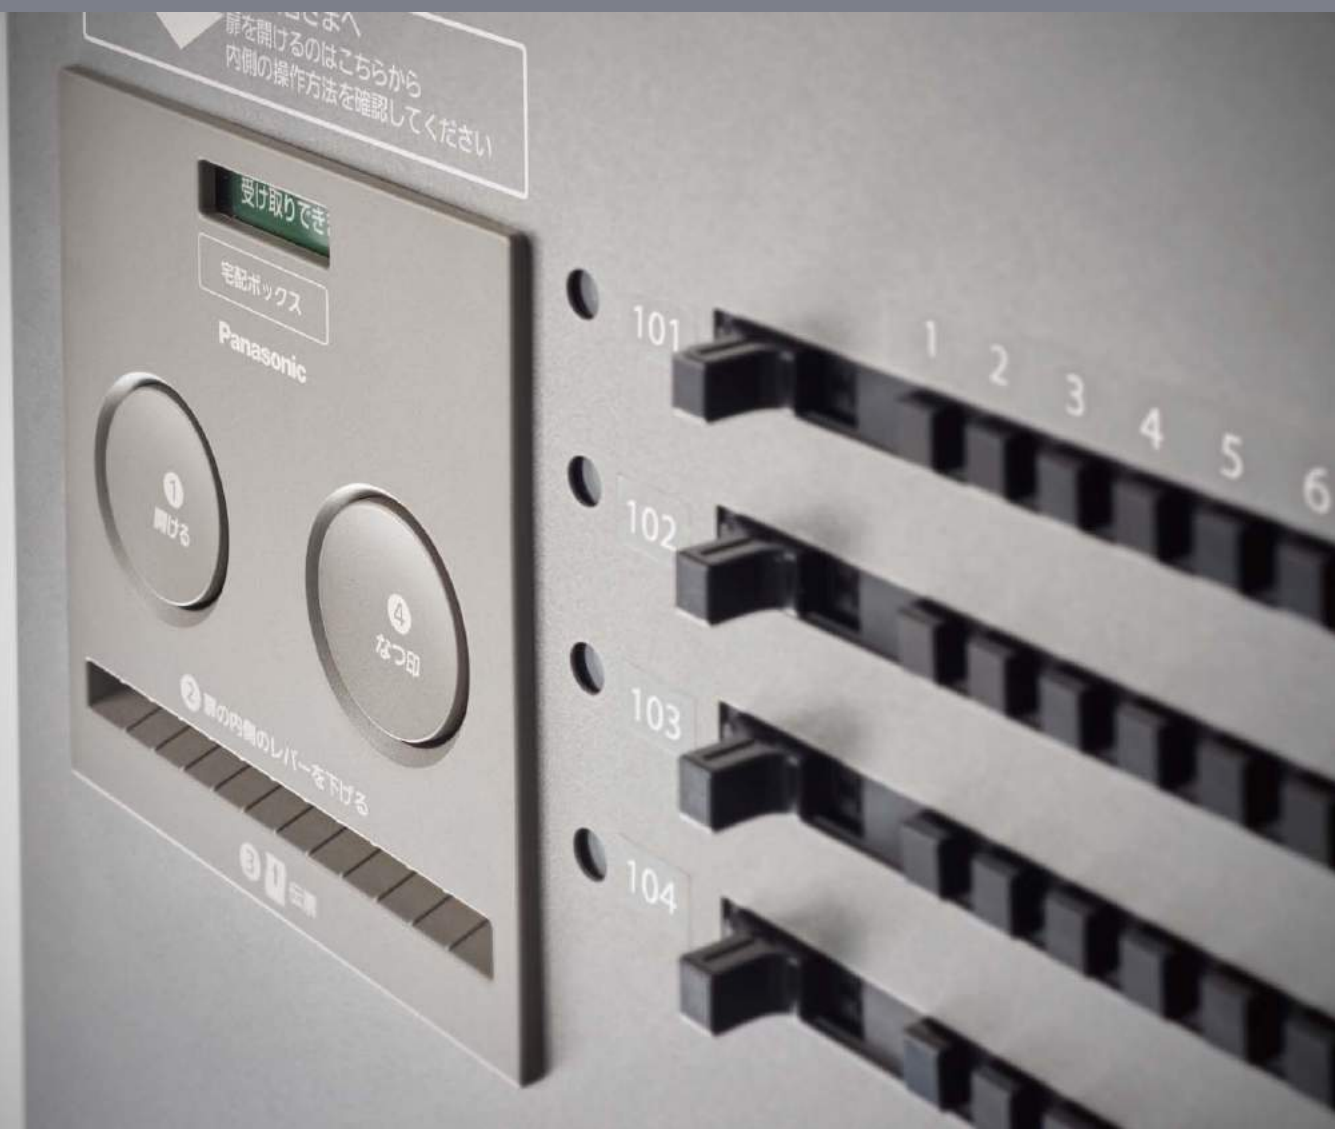

- 新商品
- エントランス商品
- 宅配ポスト
- 商品
- Q&A
- 宅配ボックス
- 商品
- Q&A
- サインポスト
- 商品紹介
- 商品
- サインポスト関連商品・Q&A
- エントランスポール
- 商品紹介
- 商品
- エントランスポール関連商品・Q&A
- ご注意・お手入れ

宅配ボックス

- エクステリア照明
- [MODULE LIGHT]
- [HomeArchi]
- [SmartArchi]
- [設備照明コーディネートシリーズ]
- 門柱灯・門袖灯・表札灯
- スタンド・ポールライト
- スポットライト
- [パネルミナ]
- 軒下灯・多目的灯
- 関連商品
- でかけレールD
- スッキリポール
- Dポール
- エクステリア配線器具
- EV・PHEV充電用充電設備
- 電気錠システム
- 寸法・施工編
- 生産終了予定品
- 品番索引
- WEBサイトご紹介
- ショールームご紹介
- 営業所一覧
- アフターサービス・品質保証・お客様へ