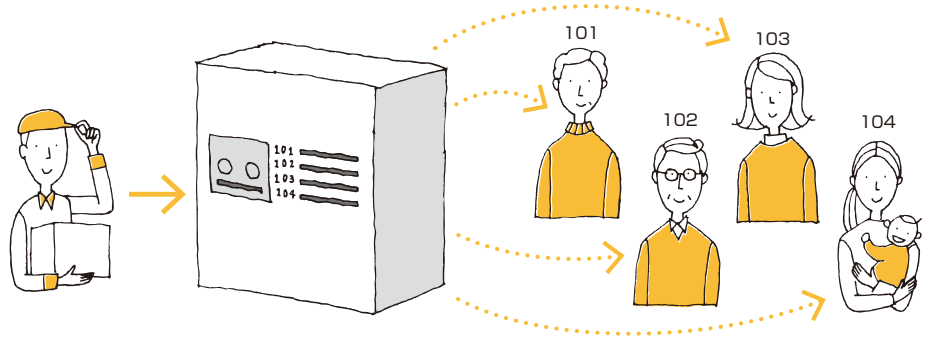

1台で複数の入居者に対応

入居者ごとに暗証番号を設定できるので、個別に荷物を取り出すことができます。

※4世帯の入居者様には2台以上の設置がおすすめです。

電気工事が不要

電気を使わないので取り付け時の配線工事が不要で、電気代などランニングコストもかかりません。

キーレスで鍵の管理が不要

プッシュボタン錠を採用。キーレスのため鍵の管理が不要です。さらに、暗証番号の設定変更が可能のため、入居者が変わるごとに行っていた鍵交換も不要です。