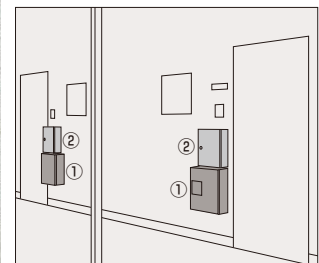

[集合住宅(アパート) 玄関ドア横(戸別)設置 壁掛け施工]

①コンボ-Maison
②クリアス-FF